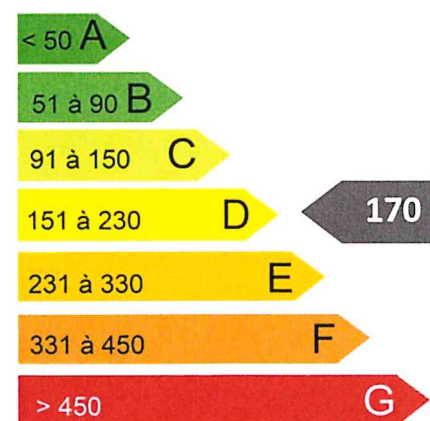

DESCRIPTION DU BIEN

Cet appartement dispose d'un balcon. Il est équipé d'un chauffage collectif et la résidence possède un ascenseur. Les charges sont comprises.

Le site est gardienné.

Disponibilité immédiate.

GES : E

DPE :